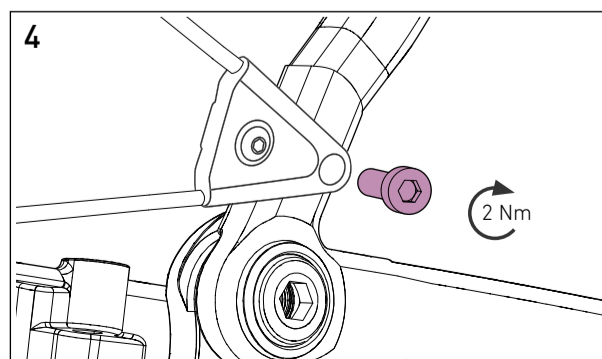

*Gravel: 0x / Road: 1x